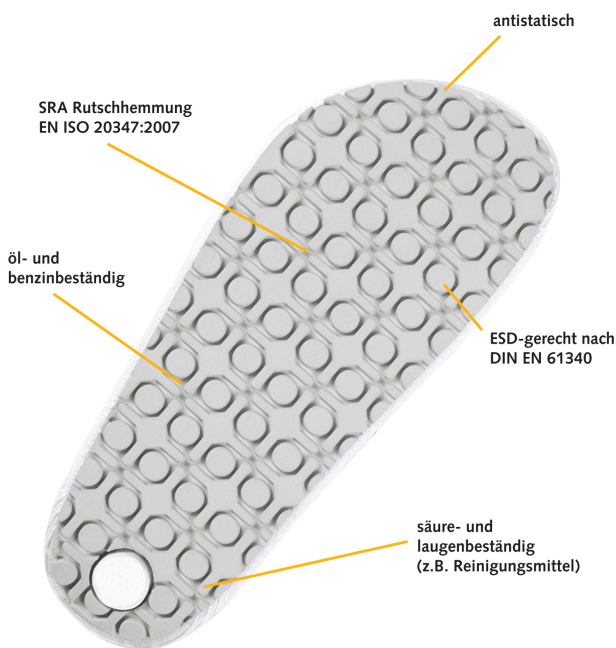

Berufsschuhe mit Gummi- Sohle

Art. 9200

Clog weiß

Udo
Dömer
Technik

- Größe 36-47
- CE, EN ISO 20347:2007
- OB, A, SRA
- Leder Decksohle
- Glattleder
- verstellbarer, klappbarer Fersenriemen
- Innenfutter Leder
- rutschhemmende Gummi-Laufsohle
- antistatisch bzw. ESD-gerecht nach DIN EN 61340
- weiß

antistatisch

Sanitiged